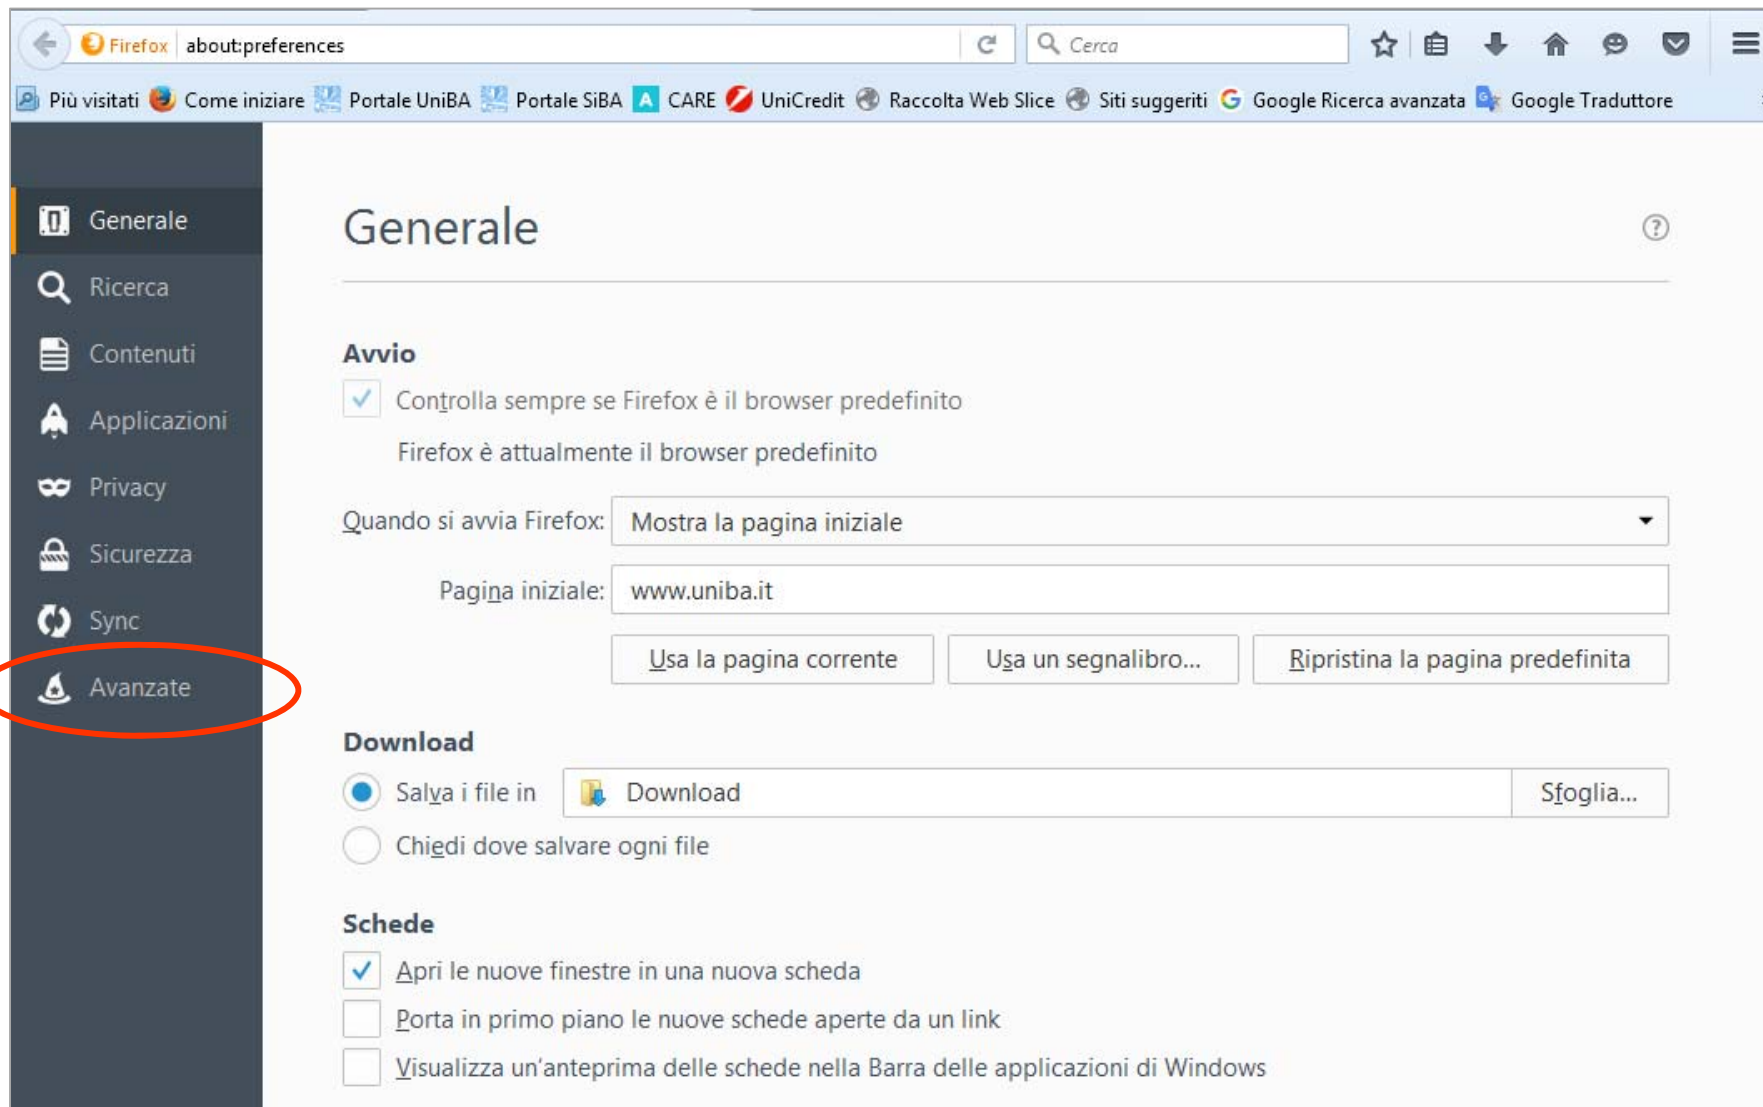

Orientamento

Webmail Studenti

Esse3 - Segreteria online

Futuri studenti

Studenti

Laureati

Docenti e ricercatori

Visiting professor

Amministrativi e tecnici

International students

Enti e imprese

Avvisi

Studenti@UniBA

Scuola di specializzazione area Sanitaria (Farmacia Ospedaliera). Bando di concorso 2015-2016

Agosto 2016: orari e chiusura degli uffici dell'Università degli Studi di Bari Aldo Moro

01/08/2016

Immatricolazioni e Iscrizioni a.a. 2016-2017

dal 15 luglio al 15 dicembre 2016

2) all'apertura della pagina Opzioni, selezionare la voce «Avanzate»

3) ... ed in tale pagina, selezionare la voce **Rete** e, quindi, il tasto **Impostazioni** relativo a «**Connessione**»