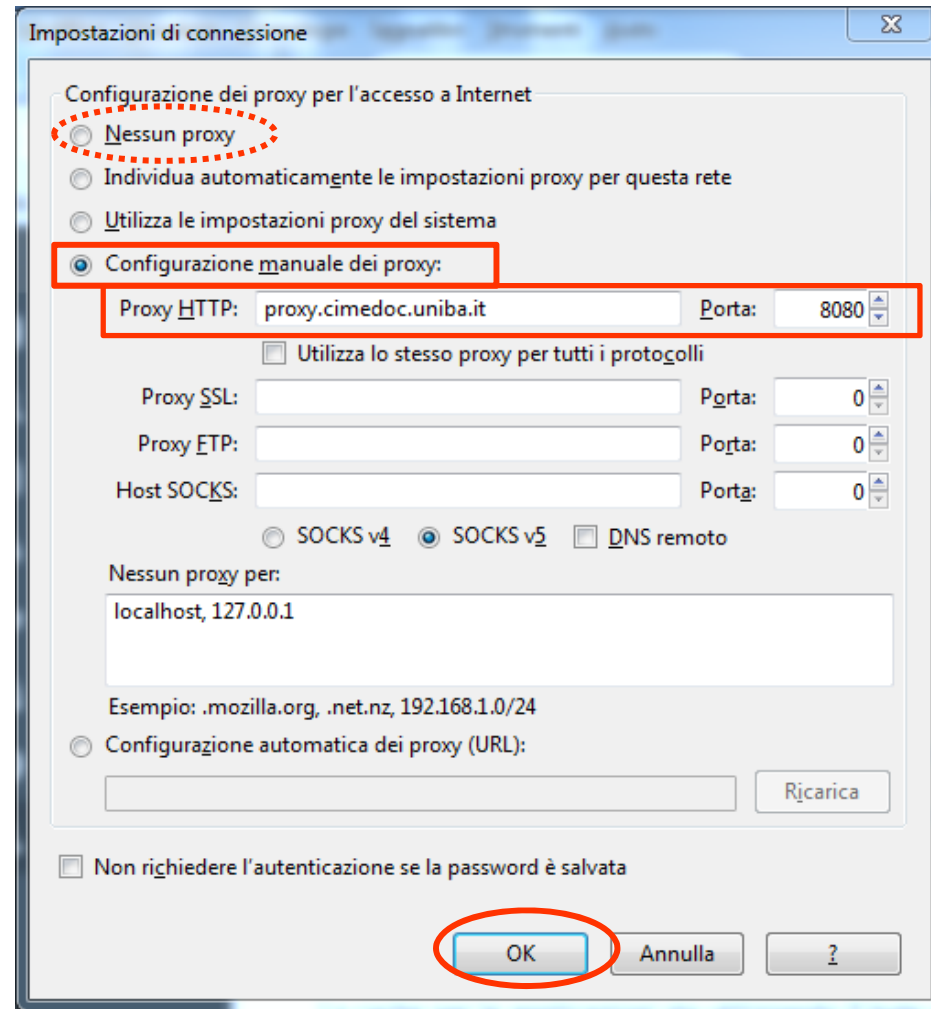

4) Alla apertura della pagina «**Impostazioni di connessione**», selezionare la voce «**Configurazione manuale dei proxy**» (al che verrà deselezionata la voce «**Nessun Proxy**» che alla conclusione del collegamento via proxy dovrà essere riselezionata) .....

... e, nella riga *Proxy HTTP*: inserire l'indirizzo **proxy.cimedoc.uniba.it** e la *Porta* **8080**.
Confermare cliccando su **OK**