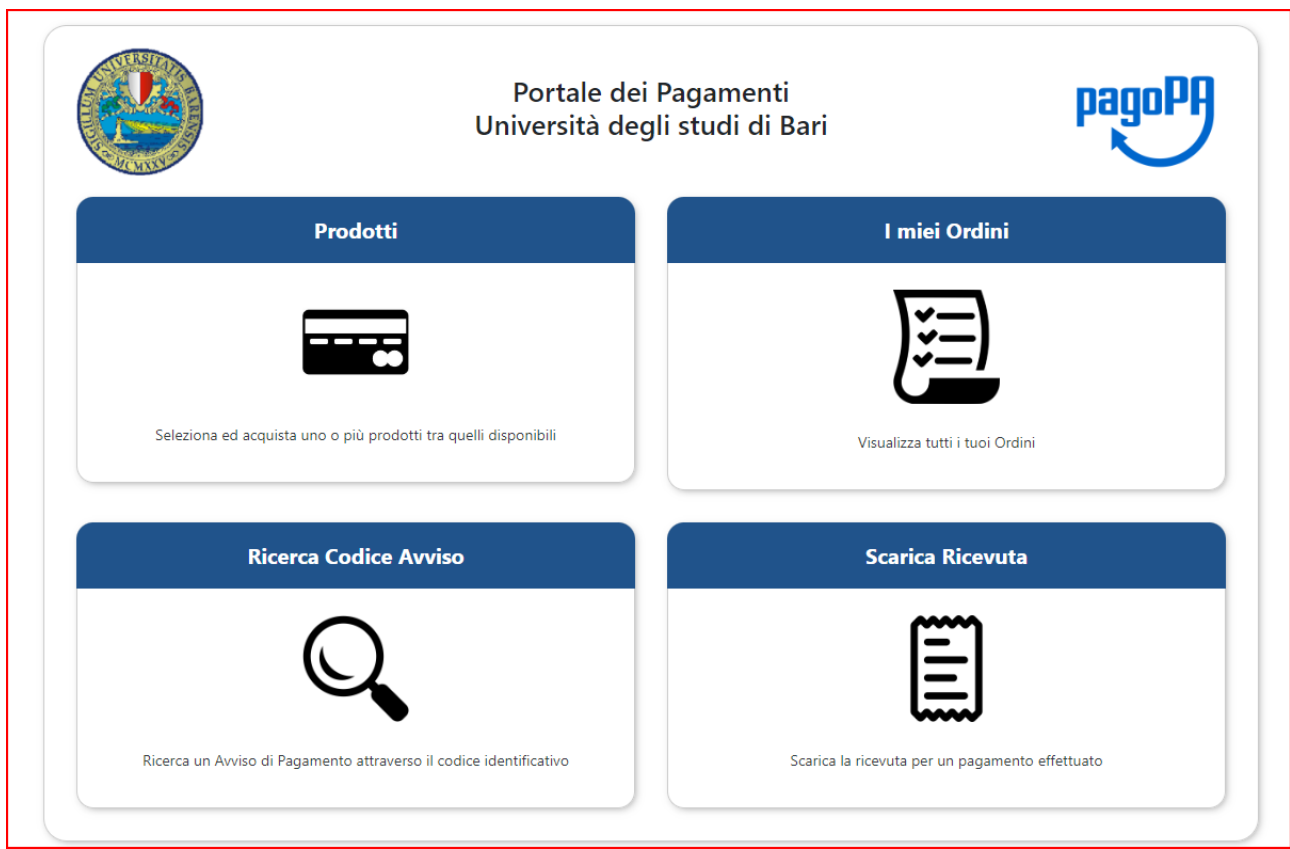

GUIDA AL PORTALE EASY PAGAMENTI

Il portale è raggiungibile al seguente link

<https://easypagamenti.uniba.it/>

Cliccando sul link si apre la seguente pagina

CLICCANDO SU PRODOTTI si aprirà la pagina dedicati ai servizi dell'Università degli Studi di Bari Aldo Moro a carrello con modalità PagoPa

Acquisto del Prodotto

Cliccare sul nome della Sezione Interessata *“Museo di Scienza della Terra”* o *“Museo Orto Botanico”*

The screenshot shows the online store interface of the University of Bari. At the top left is the university logo and name. On the right, there are links for 'Registrati' and 'Login'. Below the header, there is a breadcrumb trail 'Home > Prodotti' and a search bar labeled 'Ricerca Prodotto'. A navigation menu on the left lists various categories, with a blue arrow pointing to 'Museo di Scienze della Terra'. On the right, a large light blue button contains the text 'Seleziona una categoria prodotto o inizia la ricerca'. The footer includes the 'Tempo Innovation Source' logo, copyright information '© 2021 - Easy Commerce - Privacy', and a language dropdown menu set to 'Italiano'.